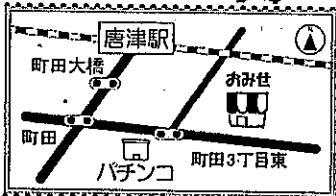

メーカー来店や試食、ファイバーリサイクル販売
など、日替り企画!!

規格外たまごが
なんと1パック
(税込¥200)
毎日数量限定 お一人様
1パック限り!

スタッフ一同、お待ちしております。

げんきくんのみせ 唐津店

《営業時間》
月~金 10時~18時30分

電話 / 0955-80-7085
〒847-0821
唐津市町田 5-9-48

《キープ受け取り時間》
月~金 12時~18時30分

いつでもどこでも あなたのおとも げんきくんのみせ いつでもどこでも