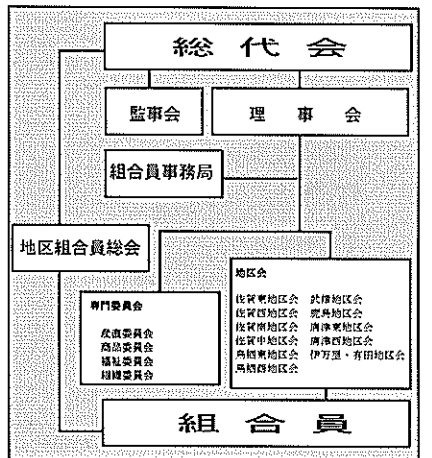

もう見ましたか?
グリーンコープ
テレビCM放映中!

検索 グリーンコープ

おいしく、いゆちと。
Green story
毎週水曜日 21:54～
福岡県ではテレビ西日本(TNC、フジ系列)で商品や取り組みに込められたストーリーを紹介しています。

《2014年度の地区組合員総会で選出された総代(120人)のみなさん(敬称略)》

【佐賀東】	【佐賀西】	【佐賀南】	【佐賀中】	【鳥栖東】	【鳥栖西】	【武雄】	【鹿島】	【唐津東】	【唐津西】	【伊万里・有田】
石隈 裕子 大川 幸子 坂田 彩乃 田代 美智子 手塚 希与子 中島 敦子 中村 浩子 羽根 貞由美 松本 祐子 山本 まり子 渡邊 紀久子	野田 智恵 岩永 直子 大河 友純 奥田 実和子 大崎 真知子 小野 公子 佐々木 裕紀 中山 博美 西原 幸子 原 寛子 宮崎 美奈子 山崎 慎子	海野 麻里 梶原 紀子 木原 透江 木原 山美 尾 智美 永尾 美智子 西尾 佳代子 福岡 幸子 藤戸 和美 山口 香織	稲富 紀子 上原 敬子 江口 佳子 栗山 理子 古賀 恵美 小原 清江 齊藤 洋子 武田 喜美 田中 京子 戸田 葉子 西村 菜子 野田 美和 迎 勝恵 百原 久美子 八坂 愛子	天本 勝子 橋高 由美子 袈裟丸 直子 里居 聡美 堤 泰子 長谷川 好子 原 美佐子 三浦 早苗 水田 澄枝 宮西 山加里 森 八千代 安武 真里	小野 永真 白津 穂子 竹本 頼子 田代 久味子 花田 恭子 西村 富志子 毛利 如木	井手 希会 美佐紀 川内 広子 黒岩 幸子 小松 利恵 下平 玲子 周藤 和枝 橋口 祐美 本永 典子 山崎 常子 吉居 洋子	今村 順子 大島 としえ 酒本 京子 白武 里美 杉光 香織 早津 道代 原田 聖子 洲上 陽子 眞崎 直美 森田 公恵 森田 美千代	青木 忍 上堀内 愛子 菊川 れい子 北川 良子 小松 幸子 坂本 環 佐々木 綾子 竹内 由美 中村 好美 西岡 雅子 峯 山紀子 山崎 美保	金田 明日香 岸田 洋子 古賀 理絵 藤取 有里 前田 佐織 三宅 めぐみ 山下 瞳	池田 味徳 加門 昭子 金原 玲子 嶋内 美香 田中 美鈴 中村 多美子 久富 英子 古川 友美子 丸田 和恵

総代会オブザーバー参加・議案書を希望の方は
こちらへご連絡下さい。

グリーンコープ生協さが組合員事務局
☎ 050-3535-2860 (月～金 10:00～16:00)

出資
一人ひとりの出資金によって成り立っています。

**グリーンコープ
参加の三原則**

- **運営** 運営も組合員の手で行われています。
- **利用** 組合員の利用がグリーンコープの活動を支えます。